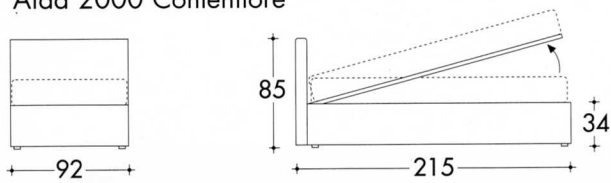

AIDA

Serie di letti con due diverse testate, tutti dotati di base contenitore con rete a doghe di legno ortopedica. La struttura è interamente in legno multistrato imbottita con poliuretano espanso e rivestita con una maglia protettiva e Dacron. A richiesta sono disponibili ruote al posto dei piedini di serie in ABS. Il rivestimento in tessuto è completamente sfoderabile.

Bed series: two different headboards available, both of the two models with storage container base, supplied with wooden orthopedic slats. The structure is entirely made of multiply wood padded with polyurethane upholstery and covered with a protective fabric lining of resined Dacron. Castors are available on request instead of the standard ABS feet. The fabric cover is totally removable.

Serie von Betten mit zwei verschiedene Kopfteilen, alle mit Bettkasten Gestell verfügbar und mit Holzlattenrost ausgestattet. Das Gestell ist aus Sperrholz mit Polyurethan Polsterung und mit passendem Schutzbezug aus Harz Dacron verkleidet. Statt Standard-Füßen sind Räder auf Wunsch verfügbar. Der Stoffbezug ist völlig und einfach abziehbar.

Aida 2000 Contenitore